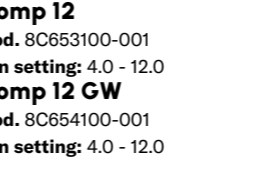

Comp 12
Cod. 8C652100-001
Din setting: 4.0 - 12.0