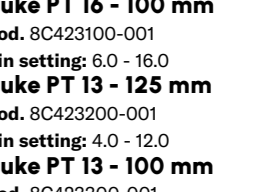

Duke PT 13 - 100 mm
Cod. 8C423300-001
Din setting: 4.0 - 12.0

Duke PT 13 - 125 mm
Cod. 8C423200-001
Din setting: 4.0 - 12.0