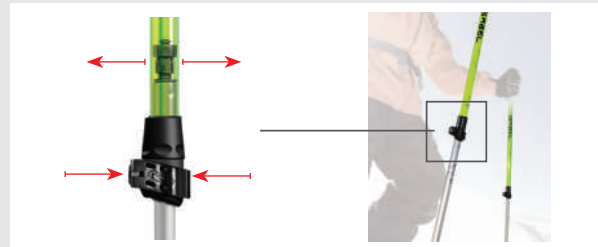

In order to maximize the locking power of the models featuring the FAST LOCK, Gabel introduces the MULTI LOCKING concept that couples the locking force of the lever with the reliability of the traditional locking system with expander. The addition of an extra locking mechanism, the LITE LOCKING SYSTEM, guarantees total hold of the pole in every temperature and terrain condition.

ITA

Per ottimizzare il bloccaggio dei prodotti con FAST LOCK, MULTI LOCKING unisce la tenuta del morsetto all'affidabilità del tradizionale sistema ad espansore. Un secondo sistema di bloccaggio interno, il LITE LOCKING SYSTEM, assicura inoltre la totale chiusura in ogni condizione di temperatura e terreno.

DE

Um die Blockierung der Produkte mit FAST LOCK noch mehr zu verbessern, stellt Gabel unser MULTI LOCKING vor. Dabei wird der Halt der Klemme mit der Zuverlässigkeit des traditionellen Systems mit Expander verbunden. Das Hinzufügen eines zweiten internen Blockiersystems, das LITE LOCKING SYSTEM, garantiert den vollkommenen und kompakten Verschluss bei allen Temperatur- und Terrains.