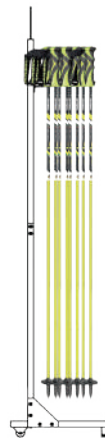

Adjustable Trekking Bag
Size 75x12cm
black 8009010100007

Stride waist bag - 1 bottle
8009010500101

PROMO

GABEL FLAG
811000001200 - Size 2m
811000001201 - Size 4m

Gabel T-shirt Man Black
8110000010110

Gabel T-shirt Woman Black
8110000010106

Gabel Banner
811000001005
Size 300 x 80 cm.

Gabel Badge Holder
8110000006001

DISPLAYS

Floor Display
98/25 - single sided
20 or 40 pairs

B= 45x40cm - H= 1.86cm
7980982500500

40 pairs

20 pairs

Floor Display - 36 poles
98/23
B= 45x45cm - H= 5cm
8110000009123