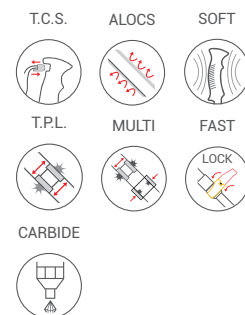

Grip
01/45 Ergo Fit - Foam Touring

Strap
02/63 LG
Comfort Automatic
TCS Logo

Basket
03/29 F
S.S. Touring

Tip
05/5 - 08/15
Multi Fit + Carbide

Optional
Basket - 03/39 ø120

03/29 F

OPTIONAL
03/39 FG
ø120

20PA