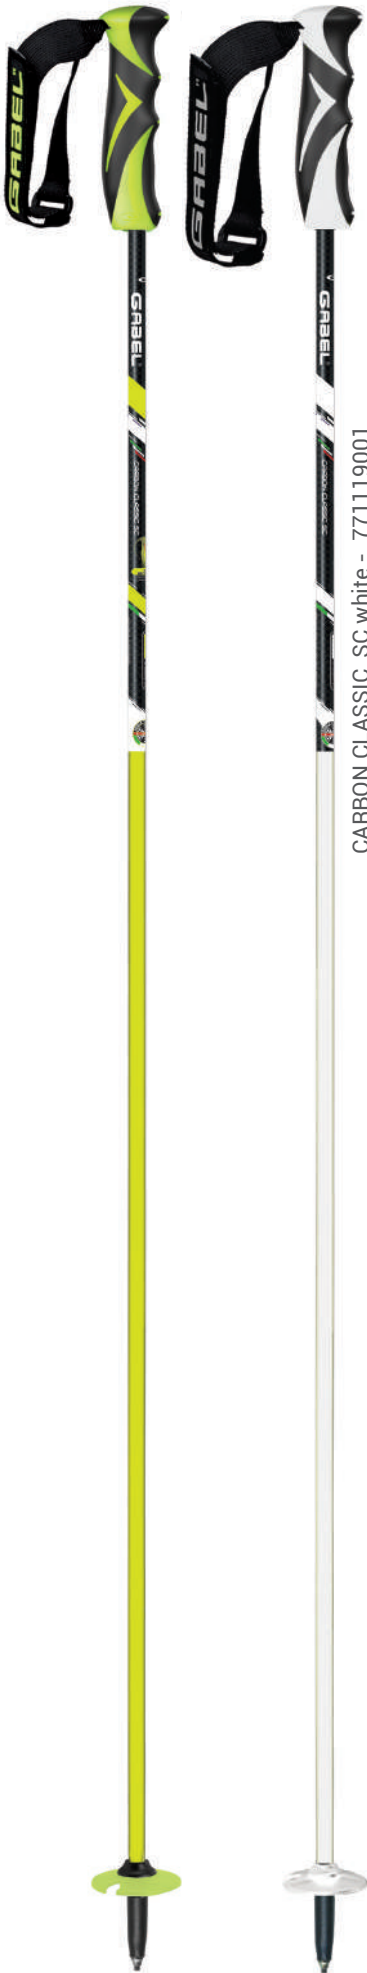

CARBON CLASSIC SC white - 771119001

size	q.ty
110 / 44"	.....
115 / 46"	.....
120 / 48"	.....
125 / 50"	.....
130 / 52"	.....
135 / 54"	.....

PPK
15M

CARBON CLASSIC SC 700919007 lime

Size
197 g / 6,94 oz
110-135 cm / 44"-54"

Material
Snake Carbon - Ø11

Grip
01/48 - Tiger

Strap
02/18 - World cup

Basket
03/1-F - Power Race

Flex Tip+Tip
05/10 + 08/15

Ultra Light + Carbide

size	q.ty
110 / 44"	.....
115 / 46"	.....
120 / 48"	.....
125 / 50"	.....
130 / 52"	.....
135 / 54"	.....

PPK
15M

G-CARBON 700919049

Size
229 g / 8,07 oz
110-135 cm / 44"-54"

Material
Carbon - Ø12

Grip
01/51 - Biomatrix

Strap
02/19 - World Cup click

Basket
03/1-F - Power Race

Flex Tip+Tip
05/10 + 08/15

Ultra Light + Carbide

Optional
Strap - 02/51 Click 3D