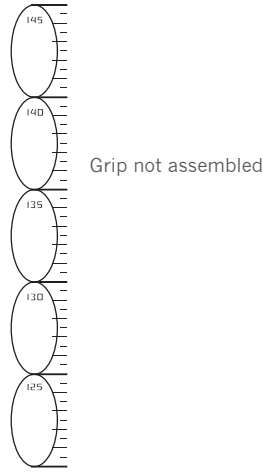

size q.ty
150 / 60"

PIERRAMENTA CARBON
700809002

Size
191 g /6,74 oz
150 cm / 60"

Material
Snake Carbon + Kevlar
ø 16 mm

Grip
01/37
Dual Eva

Strap
02/13 - Touring Strap

Basket
03/33 - Powder XC

Flex Tip+Tip
08/16
Dual Spike Lite