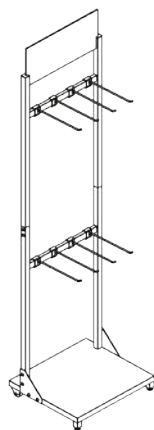

B= 45x40cm - H= 1.86cm
7980982500500