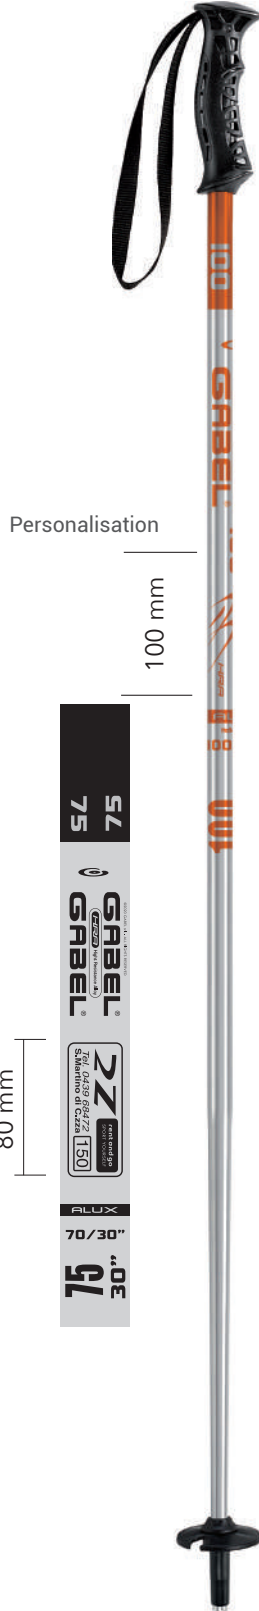

T.C.S. ALOCS

RENTAL ALUX SR
700813002

Size
230 g / 8,11 oz
110-135 cm / 44"-54"

Material
ALU F65
ø18 mm

Grip
01/2DD - Pro Dual Gummy TCS

Strap
02/11P - Automatic TCS Jaguar

Basket
03/1-F
Power Race

Flex Tip+Tip
05/10 + 08/8
Ultra Light + Steel