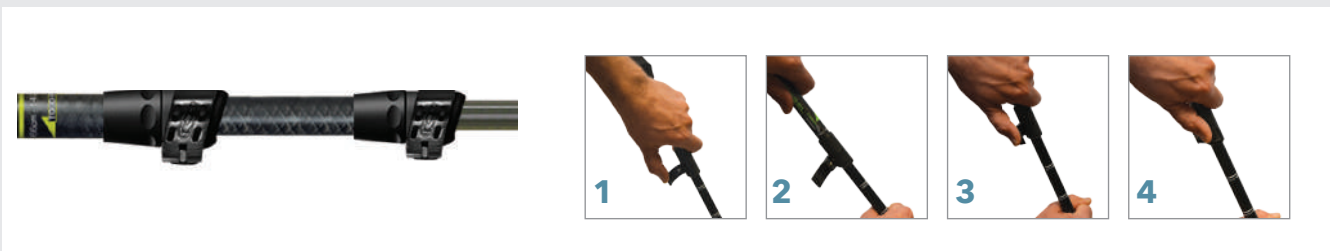

FRA

Monolock est le dernier développement des systèmes Gabel Fast Lock, basé sur le principe de la pince à tension réglable. L'évolution des matériaux a permis de rendre le design minimaliste, avec moins de pièces

mobiles et une capacité de serrage encore augmentée de 20% par rapport à la génération précédente. La petite taille améliore la ligne des bâtons sans affecter leur praticité, car le levier de serrage et les roues de réglage restent de forme et de taille ergonomiques, et peuvent également être utilisés avec des gants.

ITA

Monolock è l'ultimo sviluppo dei sistemi Fast Lock Gabel, basati sul principio del morsetto a tensione regolabile. L'evoluzione dei materiali ha permesso di rendere il design minimalistico, con meno parti in movimento e una capacità di serraggio aumentata ulteriormente del 20% rispetto alla generazione precedente. Le dimensioni ridotte migliorano la linea dei bastoncini senza inficiarne la praticità, in quanto la leva di serraggio

e le rotelle di regolazione rimangono di forma e dimensioni ergonomiche, e possono essere utilizzate anche con i guanti.

DE

Monolock ist die neueste Entwicklung der Gabel Fast Lock Systeme, basierend auf dem Prinzip der Klemme mit einstellbarer Spannung. Die Weiterentwicklung der Materialien hat es möglich gemacht, das Design minimalistisch zu gestalten, mit weniger beweglichen Teilen und einer um 20 % erhöhten Klemmkapazität im Vergleich zur vorherigen Generation. Die geringe Größe verbessert die Linienführung der Stöcke, ohne die Praktikabilität zu beeinträchtigen, da der Klemmhebel und die Verstellräder in ergonomischer Form und Größe bleiben und auch mit Handschuhen verwendet werden können.